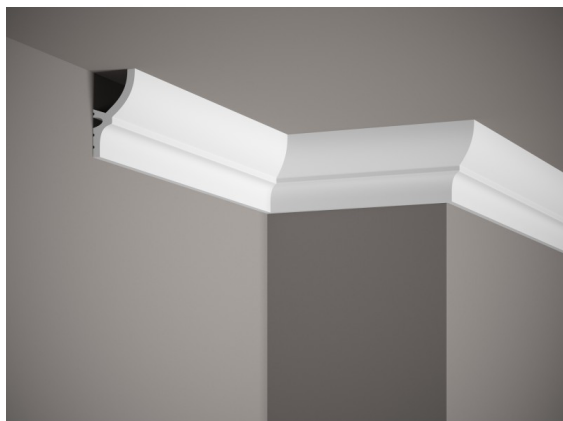

## Cornice del soffitto MD070

link to the product:

<https://dev.tubefittings.eu/it/deckenleisten/4481-cornice-del-soffitto-md070-5907291152799.html>

Price: **23,00 €** gross

Manufacturer: Klemm

Referention number: MD070

### Information:

La cornice del soffitto MD070 è progettata per arredamenti interni moderni. Realizzata in un materiale durevole chiamato PolyForce, è resistente all'acqua e alle radiazioni UV, rendendola adatta per l'uso in aree ad alta umidità. Il profilo consente l'installazione di strisce LED, e la tecnologia LightGuard® garantisce una distribuzione uniforme della luce senza l'effetto spot dei diodi luminosi. La striscia è stata preparata per la verniciatura: un primer speciale consente una facile e duratura copertura di vernice. La sua altezza ottimale rende la MD070 un'ottima scelta per spazi alti.

### Product features

Materiale	PolyForce
Länge	200 cm
Larghezza	7,2 cm
Collezione	Listwy sufitowe
Profondità	4 cm
Colore	Tappetino bianco
Impermeabile	Tak
Resistenza ai raggi UV	Tak
Finitura	Matowe
Motivo della striscia	Gładka
Resistente all'ingiallimento	Tak
Resistente al rigonfiamento	Tak
Installazione facile, veloce e pulita	Tak
Zastosowane technologie	tecnologia ScratchShield®, tecnologia LightGuard®
Do nierówności	Nie
Per dipingere	Tak