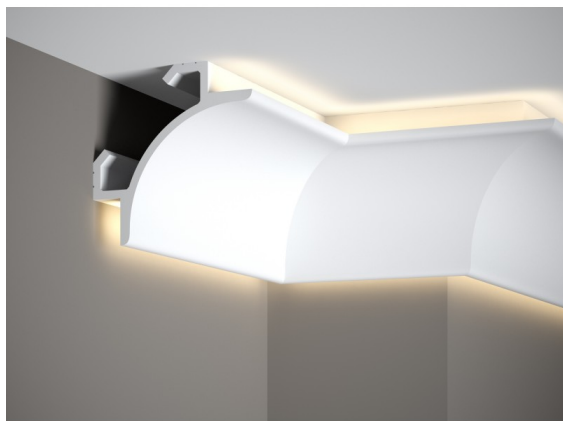

Cornice del soffitto QL001

link to the product:

<https://dev.tubefittings.eu/it/deckenleisten-led/4499-cornice-del-soffitto-ql001-5907291152973.html>

Price: **73,00 €** gross

Manufacturer: Klemm

Referention number: QL001

Information:

La cornice del soffitto QL001 è un profilo con una forma simmetrica e curvata progettato per l'installazione di illuminazione a LED. La sua tecnologia LightGuard® impedisce alla luce di penetrare nella superficie, garantendo un effetto luminoso uniforme. Realizzata in materiale PolyForce, presenta alta resistenza a graffi, umidità e radiazioni UV, il che significa che non ingiallisce né si deforma a contatto con l'acqua. L'opzione di utilizzare due fonti luminose consente di illuminare simultaneamente sia il muro che il soffitto. La superficie è rivestita con uno strato di imprimitura, rendendola adatta per la verniciatura con vernici a base d'acqua. Dimensioni: 200 cm di lunghezza, con una sezione trasversale di 14,7 x 14,7 cm.

Product features

| | |
|---------------------------------------|-------------------------|
| Materiale | PolyForce |
| Länge | 200 cm |
| Larghezza | 14,7 cm |
| Collezione | Listwy sufitowe |
| Profondità | 14,7 cm |
| Colore | Tappetino bianco |
| Impermeabile | Tak |
| Resistenza ai raggi UV | Tak |
| Finitura | Matowe |
| Motivo della striscia | Gładka |
| Resistente all'ingiallimento | Tak |
| Resistente al rigonfiamento | Tak |
| Installazione facile, veloce e pulita | Tak |
| Zastosowane technologie | technologia LightGuard® |
| Do nierówności | Nie |
| Per dipingere | Tak |