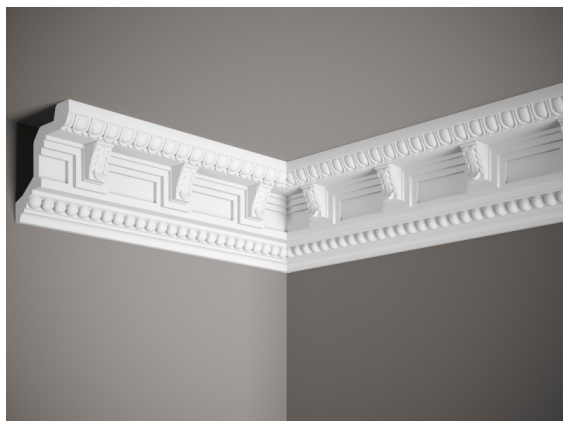

## Cornice del soffitto MDA007

link to the product:

<https://dev.tubefittings.eu/it/dekorative-deckenleisten/4509-cornice-del-soffitto-mda007-5907291153079.html>

Price: **45,00 €** gross

Manufacturer: Klempe

### Information:

La cornice del soffitto MDA007 è un profilo decorativo ispirato alle antiche colonne, caratterizzato da intagli elaborati e dettagli ornamentali. Realizzata in materiale PolyForce leggero e resistente, è resistente all'umidità e ai raggi UV, assicurando che non ingiallisca né si deformi sotto la luce solare. Grazie allo strato di primer, la superficie è liscia e pronta per essere verniciata. Ideale per decorare interni residenziali e spazi funzionali, tra cui bagni e cucine. L'installazione può essere effettuata utilizzando adesivo per montaggio.