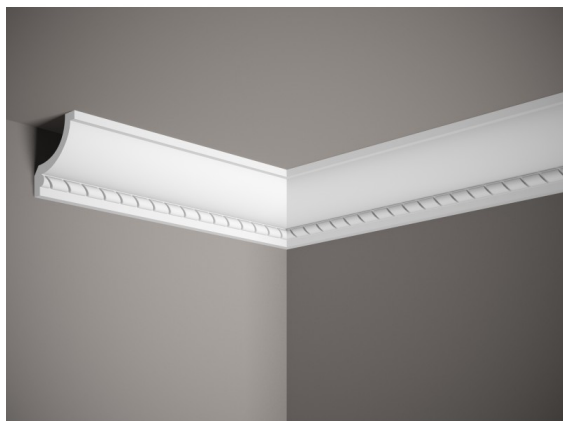

Cornice del soffitto MDA121

link to the product:

<https://dev.tubefittings.eu/it/dekorative-deckenleisten/4519-cornice-del-soffitto-md121-5907291153178.html>

Price: **35,00 €** gross

Manufacturer: Klemp

Referention number: MDA121

Information:

La cornice del soffitto MDA121 presenta un profilo curvo con abbellimenti orizzontali alla base, progettata per un'elegante finitura del tuo soffitto. Realizzata in materiale ProFoam leggero e resistente, è impermeabile e resistente ai raggi UV. La sua costruzione consente di nascondere cavi e impianti. La superficie è rivestita con un primer, facilitando la verniciatura. L'installazione con colla di montaggio sui bordi superiori e laterali garantisce una presa sicura. Adatta per l'uso in aree soggette all'umidità come cucine e bagni.

Product features

Materiale	ProFoam
Länge	200 cm
Larghezza	7 cm
Collezione	Listwy sufitowe
Profondità	7,6 cm
Colore	Tappetino bianco
Impermeabile	Tak
Resistenza ai raggi UV	Tak
Finitura	Matowe
Motivo della striscia	Zdobiona
Resistente all'ingiallimento	Tak
Resistente al rigonfiamento	Tak
Installazione facile, veloce e pulita	Tak
Do nierówności	Nie
Per dipingere	Tak