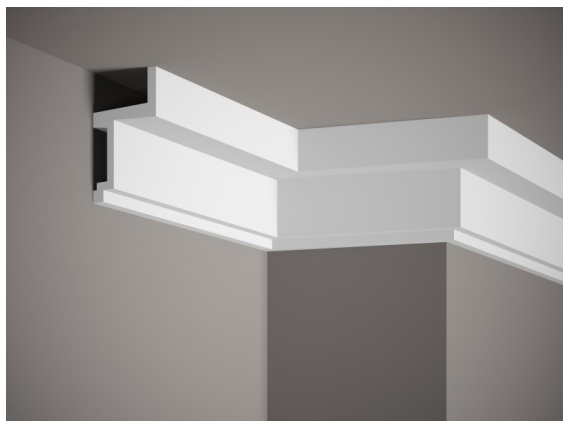

## Cornice del soffitto MDB115

link to the product:

<https://dev.tubefittings.eu/it/glatte-deckenleisten/4535-cornice-del-soffitto-mdb115-590729115338.html>

Price: **75,00 €** gross

Manufacturer: Klemm

Referention number: MDB115

### Information:

La cornice del soffitto MDB115 è progettata per l'installazione di illuminazione LED in interni moderni. La geometria del profilo presenta un apposito incavo per strisce LED, permettendo un'illuminazione soffusa impressionante. Realizzata in materiale ProFoam, è leggera, resistente all'umidità, ai raggi UV e capace di sopportare un uso intenso. Non assorbe acqua, non si deforma e non ingiallisce nel tempo. Lo spazio integrato per il cablaggio assicura un'installazione ordinata. Si consiglia di utilizzare un nastro adesivo in alluminio per ottenere effetti luminosi ottimali. L'installazione deve avvenire con adesivo di montaggio.

### Product features

Materiale	ProFoam
Länge	200 cm
Larghezza	11 cm
Collezione	Listwy sufitowe
Profondità	6 cm
Colore	Tappetino bianco
Impermeabile	Tak
Resistenza ai raggi UV	Tak
Finitura	Matowe
Motivo della striscia	Zdobiona
Resistente all'ingiallimento	Tak
Resistente al rigonfiamento	Tak
Installazione facile, veloce e pulita	Tak
Do nierówności	Nie
Per dipingere	Tak