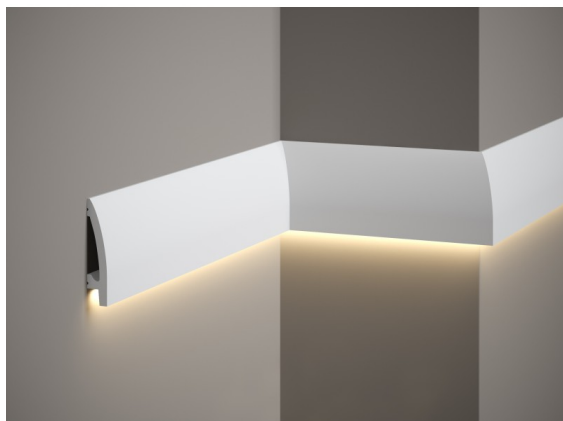

Cornice a parete MD030

link to the product:

<https://dev.tubefittings.eu/it/wandleisten/4589-cornice-a-parete-md030-5907291153871.html>

Price: **17,00 €** gross

Manufacturer: Klemp

Referention number: MD030

Information:

La cornice a parete MD030 è un profilo multifunzionale progettato per essere installato su pareti, soffitti o come zoccolino. Offre una diffusione uniforme della luce senza il bagliore dei diodi LED. Realizzata in polimero durevole con tecnologia ScratchShield, è resistente ai graffi, ai danni meccanici e all'umidità. La striscia è rivestita con una finitura di fabbrica che facilita la verniciatura senza striature o scolorimenti.

Product features

Materiale	PolyForce
Länge	200 cm
Larghezza	8 cm
Collezione	Listwy ścienne
Profondità	1,7 cm
Colore	Tappetino bianco
Impermeabile	Tak
Resistenza ai raggi UV	Tak
Finitura	Matowe
Motivo della striscia	Gładka
Resistente all'ingiallimento	Tak
Resistente al rigonfiamento	Tak
Installazione facile, veloce e pulita	Tak
Zastosowane technologie	technologia ScratchShield®
Do nierówności	Nie
Per dipingere	Tak