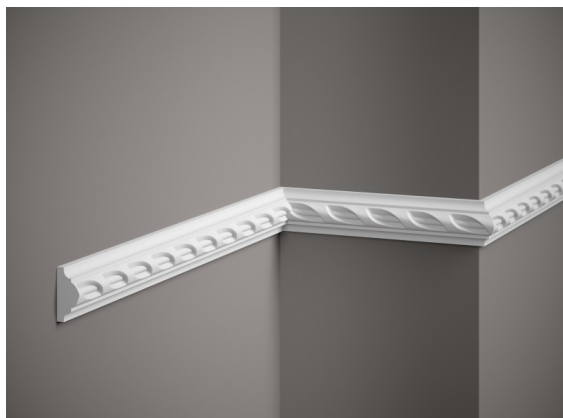

## Cornice a parete MDC252

link to the product:

<https://dev.tubefittings.eu/it/wandleisten-deko/4605-cornice-a-parete-mdc252-5907291154038.html>

Price: **21,00 €** gross

Manufacturer: Klemp

Referention number: MDC252

### Information:

La cornice a parete MDC252 è un profilo decorativo con una struttura tridimensionale, progettato per un'elegante finitura degli interni. Realizzata in materiale ProFoam leggero e impermeabile, è resistente all'umidità e alle radiazioni UV, prevenendo l'ingiallimento. La superficie è rivestita con uno strato di primer che la rende facile da dipingere con vernici a base d'acqua. È disponibile anche in versione Flex, che consente l'installazione su superfici tondeggianti. Dimensioni: 200 x 5,4 x 2,3 cm.

### Product features

Materiale	ProFoam
Länge	200 cm
Larghezza	5,4 cm
Collezione	Listwy ścienne
Profondità	2,3 cm
Colore	Tappetino bianco
Impermeabile	Tak
Resistenza ai raggi UV	Tak
Finitura	Matowe
Motivo della striscia	Zdobiona
Resistente all'ingiallimento	Tak
Resistente al rigonfiamento	Tak
Installazione facile, veloce e pulita	Tak
Do nierówności	Nie
Per dipingere	Tak