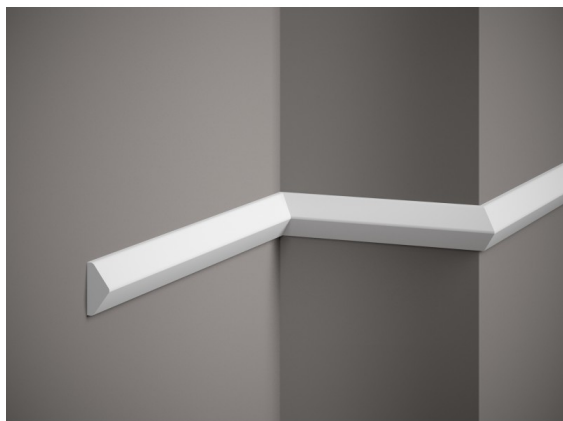

Cornice a parete QL023

link to the product:

<https://dev.tubefittings.eu/it/wandleisten-led/4627-cornice-a-parete-ql023-5907291154250.html>

Price: **10,00 €** gross

Manufacturer: Klemp

Referention number: QL023

Information:

La cornice a parete QL023 presenta un profilo geometrico triangolare, che consente di creare disposizioni sorprendenti in design verticali. Realizzata in materiale PolyForce, è resistente all'umidità e ai raggi UV, mantenendo la sua forma e il suo colore anche in condizioni difficili. La tecnologia ScratchShield migliora la resistenza ai danni meccanici. La superficie è rivestita con una primer levigante che facilita l'applicazione di vernici a base d'acqua. L'installazione avviene mediante colla montante.

Product features

Materiale	PolyForce
Länge	200 cm
Larghezza	4 cm
Collezione	Listwy ścienne
Profondità	1,9 cm
Colore	Tappetino bianco
Impermeabile	Tak
Resistenza ai raggi UV	Tak
Finitura	Matowe
Motivo della striscia	Gładka
Resistente all'ingiallimento	Tak
Resistente al rigonfiamento	Tak
Installazione facile, veloce e pulita	Tak
Zastosowane technologie	technologia LightGuard®
Do nierówności	Nie
Per dipingere	Tak