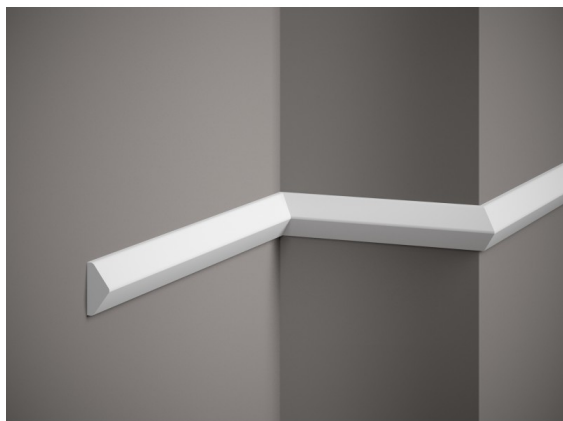

## Cornice a parete QL023

link to the product:

<https://dev.tubefittings.eu/it/wandleisten-led/4627-cornice-a-parete-ql023-5907291154250.html>

Price: **10,00 €** gross

Manufacturer: Klemp

Referention number: QL023

### Information:

La cornice a parete QL023 presenta un profilo geometrico triangolare, che consente di creare disposizioni sorprendenti in design verticali. Realizzata in materiale PolyForce, è resistente all'umidità e ai raggi UV, mantenendo la sua forma e il suo colore anche in condizioni difficili. La tecnologia ScratchShield migliora la resistenza ai danni meccanici. La superficie è rivestita con una primer levigante che facilita l'applicazione di vernici a base d'acqua. L'installazione avviene mediante colla montante.

### Product features

Materiale	PolyForce
Länge	200 cm
Larghezza	4 cm
Collezione	Listwy ścienne
Profondità	1,9 cm
Colore	Tappetino bianco
Impermeabile	Tak
Resistenza ai raggi UV	Tak
Finitura	Matowe
Motivo della striscia	Gładka
Resistente all'ingiallimento	Tak
Resistente al rigonfiamento	Tak
Installazione facile, veloce e pulita	Tak
Zastosowane technologie	technologia LightGuard®
Do nierówności	Nie
Per dipingere	Tak