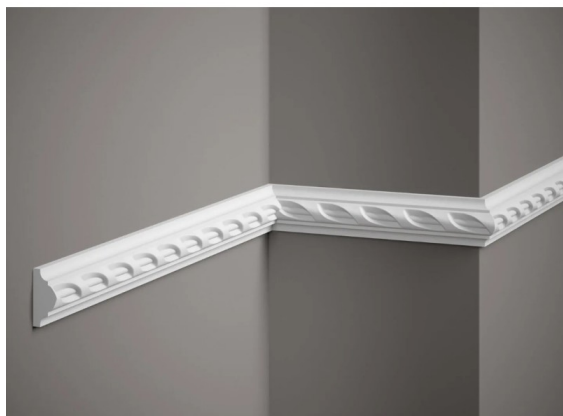

Cornice a parete MDC252F

link to the product:

<https://dev.tubefittings.eu/it/flexible-wandleisten/4630-cornice-a-parete-mdc252f-5907291154281.html>

Price: **44,00 €** gross

Manufacturer: Klemp

Referention number: MDC252F

Information:

La cornice a parete MDC252F è un profilo decorativo caratterizzato da un design a rilievo ispirato all'intreccio, perfetto per arredamenti interni sia classici che moderni. Realizzato in materiale resistente, è resistente all'umidità, ai raggi UV e a piccoli danni meccanici. La sua flessibilità consente l'installazione su superfici curve come colonne o pilastri. Può essere installato utilizzando adesivi di montaggio ed è verniciabile con vernici prive di solventi.

Product features

Materiale	Flex
Länge	200 cm
Larghezza	5,4 cm
Collezione	Listwy ścienne
Profondità	2,3 cm
Colore	Tappetino bianco
Impermeabile	Tak
Resistenza ai raggi UV	Tak
Finitura	Matowe
Resistente all'ingiallimento	Tak
Resistente al rigonfiamento	Tak
Installazione facile, veloce e pulita	Tak
Do nierówności	Tak
Per dipingere	Tak