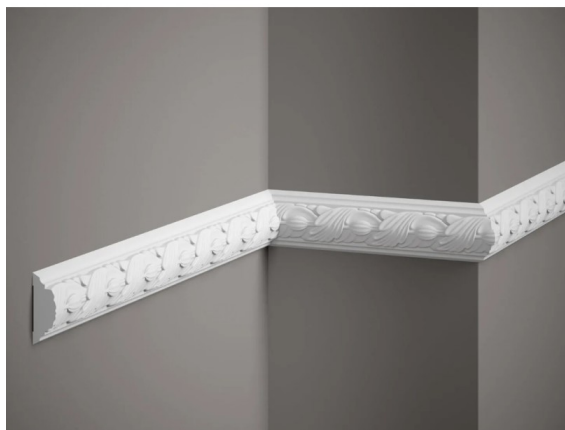

Cornice a parete MDC258F

link to the product:

<https://dev.tubefittings.eu/it/flexible-wandleisten/4631-cornice-a-parete-mdc258f-5907291154298.html>

Price: **46,00 €** gross

Manufacturer: Klempe

Referention number: MDC258F

Information:

La cornice a parete MDC258F è un elemento ornamentale flessibile progettato per essere installato su superfici curve, come colonne o pilastri. Il profilo presenta decorazioni in rilievo con un motivo floreale, rendendolo adatto a vari stili d'interni. È resistente all'umidità, ai raggi UV e ai danni meccanici. La possibilità di tagliarlo alle dimensioni richieste consente di nascondere cavi e imperfezioni nelle pareti. L'installazione è semplice con l'adesivo di montaggio raccomandato, senza necessità di strumenti aggiuntivi. Una volta installata, la striscia può essere verniciata con pitture prive di solventi.

Product features

Materiale	Flex
Länge	200 cm
Larghezza	5,4 cm
Collezione	Listwy ścienne
Profondità	2 cm
Colore	Tappetino bianco
Impermeabile	Tak
Resistenza ai raggi UV	Tak
Finitura	Matowe
Resistente all'ingiallimento	Tak
Resistente al rigonfiamento	Tak
Installazione facile, veloce e pulita	Tak
Do nierówności	Tak
Per dipingere	Tak