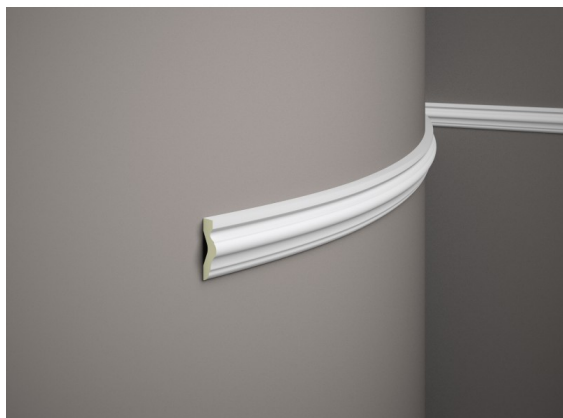

Cornice a parete MD308F

link to the product:

<https://dev.tubefittings.eu/it/flexible-wandleisten/4632-cornice-a-parete-md308f-5907291154304.html>

Price: **49,00 €** gross

Manufacturer: Klemp

Referention number: MD308F

Information:

La cornice a parete MD308F è un profilo flessibile che consente l'installazione su superfici irregolari e semicircolari. Con la sua fresatura classica, aggiunge un tocco elegante a qualsiasi interno. Realizzata in materiale resistente all'umidità e protetto dai raggi UV, può essere utilizzata in cucine, bagni, lavanderie e altre stanze. L'opzione di verniciarla con vernici a base d'acqua consente di personalizzarla per adattarsi a qualsiasi arredamento. L'installazione è semplice e non richiede attrezzi speciali: si consiglia l'applicazione di adesivo.

Product features

Materiale	Flex
Länge	200 cm
Larghezza	6,5 cm
Collezione	Listwy ścienne
Profondità	2,1 cm
Colore	Tappetino bianco
Impermeabile	Tak
Resistenza ai raggi UV	Tak
Finitura	Matowe
Resistente all'ingiallimento	Tak
Resistente al rigonfiamento	Tak
Installazione facile, veloce e pulita	Tak
Do nierówności	Tak
Per dipingere	Tak