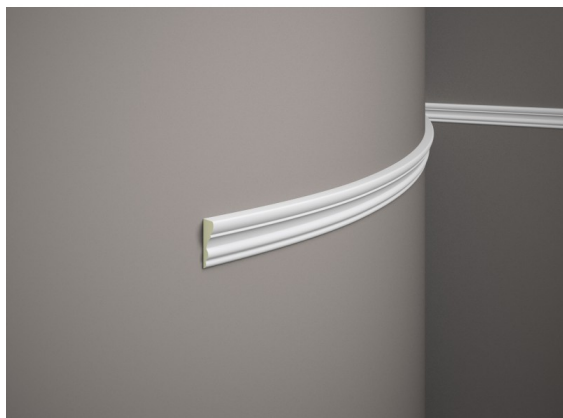

Cornice a parete MD314F

link to the product:

<https://dev.tubefittings.eu/it/flexible-wandleisten/4633-cornice-a-parete-md314f-5907291154311.html>

Price: **41,00 €** gross

Manufacturer: Klemp

Referention number: MD314F

Information:

La cornice a parete MD314F è un profilo decorativo flessibile progettato per nascondere le giunzioni delle pareti e creare divisioni esteticamente gradevoli negli spazi interni. Il suo stile classico la rende adatta a design glamour, New York e moderni classici. Realizzato con un materiale resistente all'umidità e ai raggi UV, non si gonfia in condizioni di umidità né ingiallisce sotto la luce solare. La struttura flessibile consente di installarlo su superfici irregolari e muri curvi senza necessità di livellamento preventivo. La striscia può essere verniciata con una vernice priva di solventi.

Product features

Materiale	Flex
Länge	200 cm
Larghezza	5,2 cm
Collezione	Listwy ścienne
Profondità	1,7 cm
Colore	Tappetino bianco
Impermeabile	Tak
Resistenza ai raggi UV	Tak
Finitura	Matowe
Resistente all'ingiallimento	Tak
Resistente al rigonfiamento	Tak
Installazione facile, veloce e pulita	Tak
Do nierówności	Tak
Per dipingere	Tak