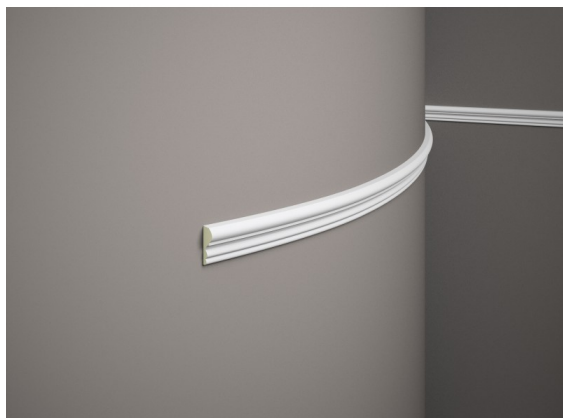

Cornice a parete MD325F

link to the product:

<https://dev.tubefittings.eu/it/flexible-wandleisten/4634-cornice-a-parete-md325f-5907291154328.html>

Price: **35,00 €** gross

Manufacturer: Klemp

Referention number: MD325F

Information:

La Cornice a parete MD325F è un elemento decorativo flessibile progettato per rifinire gli interni. Grazie alla sua alta flessibilità, si adatta a superfici con forme irregolari, come muri arrotondati o ondulati. Realizzata in plastica durevole, è resistente all'umidità e ai raggi UV, rendendola adatta per l'uso in aree esposte all'acqua, come bagni, cucine o lavanderie. Non si gonfia né si deforma nel tempo. Il profilo classico con scanalature precise consente di utilizzarla come separatore di pareti o schermo decorativo. Può essere facilmente verniciata con pitture prive di solventi.

Product features

Materiale	Flex
Länge	200 cm
Larghezza	1,5 cm
Collezione	Listwy ścienne
Profondità	4,1 cm
Colore	Tappetino bianco
Impermeabile	Tak
Resistenza ai raggi UV	Tak
Finitura	Matowe
Resistente all'ingiallimento	Tak
Resistente al rigonfiamento	Tak
Installazione facile, veloce e pulita	Tak
Do nierówności	Tak
Per dipingere	Tak