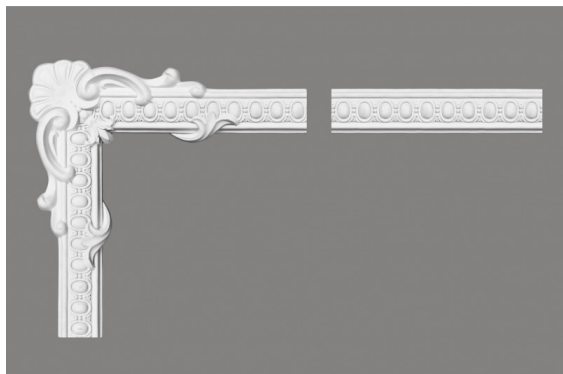

Angolo decorativo MDC250-11

link to the product:

<https://dev.tubefittings.eu/it/ecken-fur-leisten/4643-angolo-decorativo-mdc250-11-5907291154410.html>

Price: **46,00 €** gross

Manufacturer: Klempe

Referention number: MDC250-11

Information:

L'angolo decorativo MDC250-11 è un elemento di cornice decorativa che consente una finitura interna estetica. Progettato per essere abbinato alla striscia MDC250, crea una composizione coerente. Realizzato in materiale ProFoam leggero, presenta un'alta resistenza all'umidità e ai raggi UV, prevenendo ingiallimenti e crepe. Questo prodotto è adatto per l'uso in ambienti con umidità elevata, come cucine e bagni. La possibilità di verniciarlo con colori ad acqua consente di abbinarlo facilmente al tuo arredamento interno. L'installazione dell'angolo decorativo è rapida e intuitiva, e il suo design garantisce stabilità e durata.

Product features

Materiale	ProFoam
Länge	51 cm
Larghezza	1,5 cm
Collezione	Narożniki
Profondità	8,1 cm
Colore	Tappetino bianco
Impermeabile	Tak
Resistenza ai raggi UV	Tak
Finitura	Matowe
Resistente all'ingiallimento	Tak
Resistente al rigonfiamento	Tak
Installazione facile, veloce e pulita	Tak
Per dipingere	Tak