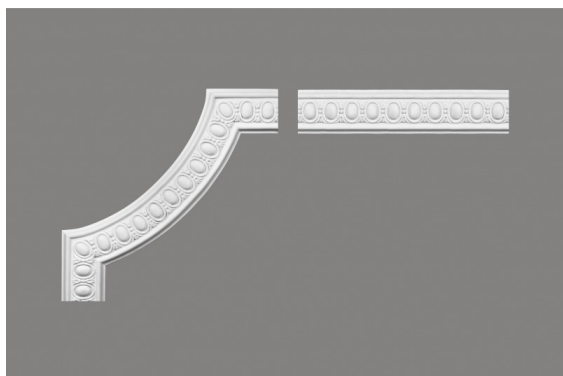

Angolo decorativo MDC250-12

link to the product:

<https://dev.tubefittings.eu/it/ecken-fur-leisten/4644-angolo-decorativo-mdc250-12-5907291154427.html>

Price: **23,00 €** gross

Manufacturer: Klemp

Referention number: MDC250-12

Information:

L'angolo decorativo MDC250-12 è un elemento di finitura decorativa progettato per creare cornici ornamentali per pareti e soffitti. Progettato specificamente per la moldura MDC250, presenta un design a forma di arco con dettagli ornati. Realizzato in materiale PolyForce leggero, è resistente all'umidità e ai raggi UV, rendendolo adatto per aree ad alta umidità come cucine e bagni. Il suo basso peso facilita l'installazione, consentendo di ottenere una finitura interna duratura ed esteticamente gradevole. Può essere utilizzato non solo come componente delle cornici per pareti, ma anche come finitura decorativa per specchi, dipinti o mobili.

Product features

Materiale	ProFoam
Länge	41 cm
Larghezza	1,5 cm
Collezione	Narożniki
Profondità	8,1 cm
Colore	Tappetino bianco
Impermeabile	Tak
Resistenza ai raggi UV	Tak
Finitura	Matowe
Resistente all'ingiallimento	Tak
Resistente al rigonfiamento	Tak
Installazione facile, veloce e pulita	Tak
Per dipingere	Tak