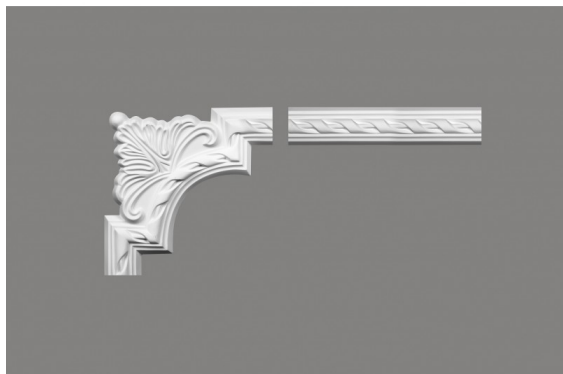

Angolo decorativo MDC252-11

link to the product:

<https://dev.tubefittings.eu/it/ecken-fur-leisten/4645-angolo-decorativo-mdc252-11-5907291154434.html>

Price: **18,00 €** gross

Manufacturer: Klempe

Referention number: MDC252-11

Information:

L'angolo decorativo MDC252-11 è un elemento decorativo progettato per rifinire i telai delle pareti, compatibile con la modanatura MDC252. Realizzato in poliuretano ProFoam leggero e resistente, è resistente all'umidità e alla radiazione UV, garantendo un'estetica duratura. È dotato di un primer applicato in fabbrica che facilita la verniciatura con pitture a base d'acqua. L'installazione con adesivo dedicato garantisce una vestibilità stabile. Può essere utilizzato come dettaglio ornamentale sopra una console, un telaio per specchi o come accento decorativo sulla parete.

Product features

Materiale	ProFoam
Länge	24 cm
Larghezza	2,3 cm
Collezione	Narożniki
Profondità	5,4 cm
Colore	Tappetino bianco
Impermeabile	Tak
Resistenza ai raggi UV	Tak
Finitura	Matowe
Resistente all'ingiallimento	Tak
Resistente al rigonfiamento	Tak
Installazione facile, veloce e pulita	Tak
Per dipingere	Tak