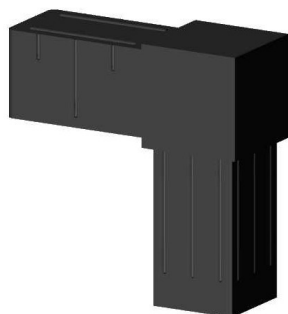

Curva 90° (2 assi, 2 ingressi) - per profilo 20x20x1,5 mm - nero

link to the product:

<https://dev.tubefittings.eu/it/giunti-in-plastica-per-profili-quadrati/4891-curva-90-2assi-2ingressi-20x20x15-nero-5907291158630.html>

Price: **2,00 €** gross

Manufacturer: Klempl

Referention number: 2D2-V20-X1-5-C

Information:

Curva a 90° per profili di misura 20x20x1.5 mm. La costruzione in PA6 poliammide rinforzata con fibra di vetro garantisce alta durata e resistenza ai danni meccanici. Due assi e due prese consentono collegamenti stabili tra gli elementi strutturali. Uno spessore delle pareti di 2 mm aumenta la rigidità del giunto. Il colore è nero, con un peso di 0.019 kg. I connettori plastici standard facilitano un'assemblaggio rapido.

Dimensioni del prodott - B-20 mm; L-20 mm; L1-31,5 mm; B1-16,8 mm; H-16,8 mm

The size of the discount

Quantity	Discount	Spare
10	2%	above 0,40 €
20	5%	above 2,00 €
100	15%	above 30,00 €
500	20%	above 200,00 €
1000	30%	above 600,00 €

Product features

Materiale	Poliammide PA6 - rinforzata con fibra di vetro
Colore	Tappetino nero
Tipo	Ginocchio
Metodo di fissaggio	A innesto, usando un martello di gomma
Profilo abbinato	20x20x1,5 mm
Numero di assi	2
Numero di slot	2
Nucleo	Connettori in plastica standard