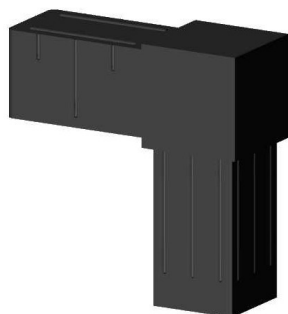

Curva 90° (2 assi, 2 ingressi) - per profilo 20x20x1,5 mm - nero

link to the product:

<https://dev.tubefittings.eu/it/giunti-in-plastica-per-profili-quadrati/4891-curva-90-2assi-2ingressi-20x20x15-nero-5907291158630.html>

Price: **2,00 €** gross

Manufacturer: Klemm

Referention number: 2D2-V20-X1-5-C

Information:

Curva a 90° per profili di misura 20x20x1.5 mm. La costruzione in PA6 poliammide rinforzata con fibra di vetro garantisce alta durata e resistenza ai danni meccanici. Due assi e due prese consentono collegamenti stabili tra gli elementi strutturali. Uno spessore delle pareti di 2 mm aumenta la rigidità del giunto. Il colore è nero, con un peso di 0.019 kg. I connettori plastici standard facilitano un'assemblaggio rapido.

Dimensioni del prodott - B-20 mm; L-20 mm; L1-31,5 mm; B1-16,8 mm; H-16,8 mm

The size of the discount

Quantity	Discount	Spare
10	2%	above 0,40 €
20	5%	above 2,00 €
100	15%	above 30,00 €
500	20%	above 200,00 €
1000	30%	above 600,00 €

Product features

Materiale	Poliammide PA6 - rinforzata con fibra di vetro
Colore	Tappetino nero
Tipo	Ginocchio
Metodo di fissaggio	A innesto, usando un martello di gomma
Profilo abbinato	20x20x1,5 mm
Numero di assi	2
Numero di slot	2
Nucleo	Connettori in plastica standard