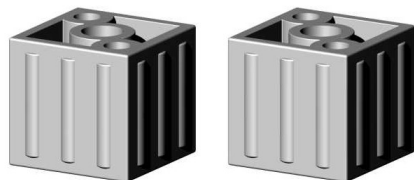

Cubo / Giunto - per profilo 20x20x1,5 mm - grigio

link to the product:

<https://dev.tubefittings.eu/it/giunti-in-plastica-per-profili-quadrati/4899-cubo-giunto-20x20x15-grigio-5907291158715.html>

Price: **1,00 €** gross

Manufacturer: KlemP

Referention number: 1D1-V20-X1-5-S

Information:

Blocco di collegamento / Connettore - 1D1 V20 X1.5 S, grigio. Compatibile con profili di dimensioni 20x20x1.5 mm. Realizzato in poliammide PA6 rinforzata con fibra di vetro. Peso: 0,001 kg. Dotato di 1 asse e 1 presa. Connettore in plastica standard per costruzioni leggere realizzate con profili in alluminio.

The size of the discount

Quantity	Discount	Spare
10	2%	above 0,20 €
20	5%	above 1,00 €
100	15%	above 15,00 €
500	20%	above 100,00 €
1000	30%	above 300,00 €

Product features

Materiale	Poliammide PA6 - rinforzata con fibra di vetro
Colore	Grigio opaco
Tipo	Kostka
Metodo di fissaggio	A innesto, usando un martello di gomma
Profilo abbinato	20x20x1,5 mm
Numero di assi	1
Numero di slot	1
Nucleo	Connettori in plastica standard