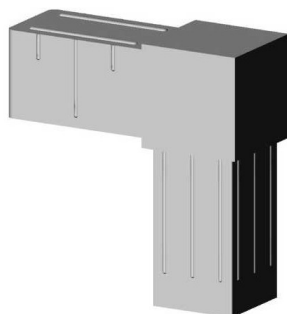

Curva 90° (2 assi, 2 ingressi) - per profilo 20x20x1,5 mm - grigio

link to the product:

<https://dev.tubefittings.eu/it/giunti-in-plastica-per-profili-quadrati/4900-curva-90-2assi-2ingressi-20x20x15-grigio-5907291158722.html>

Price: **2,00 €** gross

Manufacturer: Klemm

Referention number: 2D2-V20-X1-5-S

Information:

Il gomito a 90° - 2 assi - 2 prese - 2D2 V20 X1.5 S è un connettore in plastica standard progettato per profili di dimensioni 20x20x1.5 mm. Realizzato in poliammide PA6 rinforzata con fibra di vetro, offre una elevata durata e resistenza ai danni meccanici. Dotato di due assi e due prese, consente una connessione stabile e precisa dei componenti. Compatibile con profili che hanno uno spessore delle pareti di 2 mm. Il colore grigio assicura un'integrazione estetica con varie strutture. Peso: 0.019 kg.

Dimensioni del prodott - B-20 mm; L-20 mm; L1-31,5 mm; B1-16,8 mm; H-16,8 mm

The size of the discount

Quantity	Discount	Spare
10	2%	above 0,40 €
20	5%	above 2,00 €
100	15%	above 30,00 €
500	20%	above 200,00 €
1000	30%	above 600,00 €

Product features

Materiale	Poliammide PA6 - rinforzata con fibra di vetro
Colore	Grigio opaco
Tipo	Ginocchio
Metodo di fissaggio	A innesto, usando un martello di gomma
Profilo abbinato	20x20x1,5 mm
Numero di assi	2
Numero di slot	2
Nucleo	Connettori in plastica standard