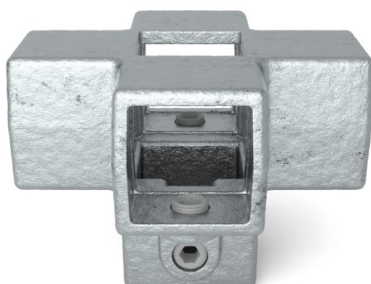

Raccordo a croce a quattro vie Tipo 26S, 40 mm, Zincato

link to the product:

<https://dev.tubefittings.eu/it/raccordi-per-tubi/4956-raccordo-a-croce-a-quattro-vie-tipo-26s-40-mm-zincato-5901421012014.html>

Price: **28,44 €** gross

Manufacturer: Klemm

Referention number: 608026S-40

Information:

Raccordo a croce a quattro ingressi per tubi quadrati da 40 mm. Per connessioni rigide a croce. Disponibile in argento e nero.

Product features

Dimensione mm	40x40 mm
Simbolo di tipo	Typ 26S
Rivestimento	Zincato
TÜV	TÜV certified
Peso	1.33
Tipo	Traversa