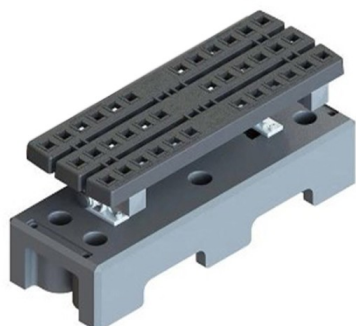

Mini Piattaforma a Gradino

link to the product:

<https://dev.tubefittings.eu/it/botola-da-tetto-per-accesso/5039-mini-piattaforma-a-gradino-5901421016449.html>

Price: **389,00 €** gross

Manufacturer: Kee Safety

Referention number: STMFS2001

Information:

Kee Step® piattaforma di accesso è una soluzione professionale che garantisce un passaggio sicuro e stabile sui tetti in ogni condizione. I gradini antiscivolo e i corrimano di protezione riducono il rischio di incidenti, mentre la struttura modulare permette un facile adattamento a diversi tetti e ostacoli. Il sistema è disponibile in versioni autoportanti, ancorate e su misura, garantendo piena flessibilità di installazione. L'installazione è rapida, senza saldature né interventi sul manto di copertura, preservandone l'integrità. Kee Step® rispetta le severe norme PN-EN, OSHA e BHP, assicurando la massima sicurezza in quota. È il passaggio autoportante e piattaforma di accesso ideale per l'industria, l'edilizia e le strutture commerciali.

Espandi descrizione

Product features

Materiale	Acciaio
Larghezza	660 mm
TÜV	TÜV certified
Konstruktionsart	Costruzione indipendente
Standard di produzione	PN EN 516 : 2016 Klasa 1-C, OSHA 1910.23(e)(1)(iii), OSHA 1910.25(b)(3), OSHA 1910.23(c)(2-4), OSHA 1910.23(e)(1)(vi)
Prodotto	Passaggio sul tetto
Uso consigliato	Passaggio sicuro sopra ostacoli bassi
Altezza	243 mm
Antiscivolo	Sì