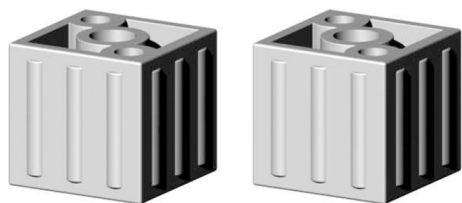

Cubo / Giunto (1 asse, 1 ingresso) - per tubo 25x25x2 mm - grigio

link to the product:

<https://dev.tubefittings.eu/it/giunti-in-plastica-per-profili-quadrati/5164-cubo-giunto-1-asse-1-ingresso-per-tubo-25x25x2-mm-grigio-5901421017828.html>

Price: **1,00 €** gross

Manufacturer: Klempl

Referention number: 1D1-V25-X2-S

Information:

Un connettore monoblocco a un foro in colore grigio è un giunto semplice ma resistente per profili 25x25x2 mm. Realizzato in poliammide PA6 rinforzata con fibra di vetro, garantisce la durata delle strutture leggere. Il montaggio a innesto tramite martello di gomma rende il collegamento dei profili rapido e pratico. Ottimo per telai semplici e telai singoli. Leggero e solido, contribuisce alla stabilità della struttura. Ideale per progetti semplici e collegamenti rapidi.

The size of the discount

Quantity	Discount	Spare
10	2%	above 0,20 €
20	5%	above 1,00 €
50	10%	above 5,00 €
100	15%	above 15,00 €
500	20%	above 100,00 €
1000	30%	above 300,00 €

Product features

Materiale	Poliammide PA6 - rinforzata con fibra di vetro
Colore	Grigio opaco
Tipo	Kostka
Metodo di fissaggio	A innesto, usando un martello di gomma
Profilo abbinato	25x25x2 mm
Numero di assi	1
Numero di slot	1
Nucleo	Connettori in plastica standard