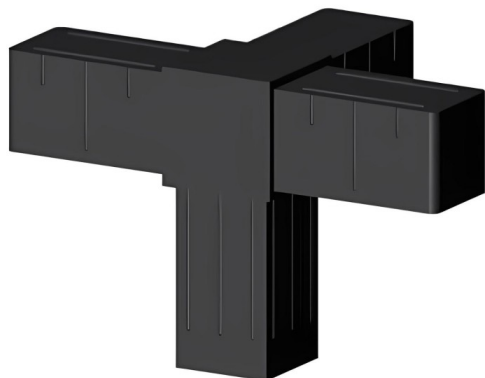

## Curva angolare (3 assi, 4 ingressi) - per tubo 25x25x2 mm - nero

link to the product:

<https://dev.tubefittings.eu/it/giunti-in-plastica-per-profili-quadrati/5167-curva-angolare-3-assi-4-ingressi-per-tubo-25x25x2-mm-nero-5901421017859.html>

Price: **2,00 €** gross

Manufacturer: Klempl

Referention number: 3D4-V25-X2-C

### Information:

Connettore angolare a 3 assi, 4 alloggiamenti, di colore nero, è un giunto resistente per profili da 25x25x2 mm. Il poliammide PA6 rinforzato con fibra di vetro garantisce stabilità a telai e strutture leggere. Il montaggio a innesto con martello di gomma è rapido e comodo. Si adatta perfettamente agli angoli che richiedono un numero maggiore di collegamenti. Leggero e duraturo, sostiene una costruzione solida. Consente un collegamento flessibile e sicuro dei profili quadrati.

### Product features

Materiale	Poliammide PA6 - rinforzata con fibra di vetro
Colore	Tappetino nero
Tipo	Gomito angolare
Metodo di fissaggio	A innesto, usando un martello di gomma
Profilo abbinato	25x25x2 mm
Numero di assi	3
Numero di slot	4
Nucleo	Connettori in plastica standard