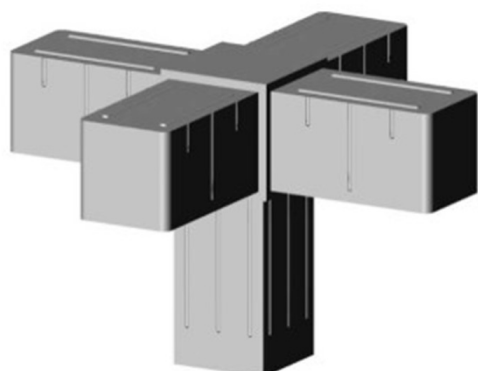

Giunto a croce (3 assi, 5 ingressi) - per tubo 30x30x2 mm - grigio

link to the product:

<https://dev.tubefittings.eu/it/giunti-in-plastica-per-profili-quadrati/5208-giunto-a-croce-3-assi-5-ingressi-per-tubo-30x30x2-mm-grigio-5901421018269.html>

Price: **5,00 €** gross

Manufacturer: Klempl

Referention number: 3D5-V30-X2-F2-S

Information:

Giunto a croce (3 assi, 5 alloggiamenti), grigio, per profili 30x30x2 mm, realizzato in poliammide PA6 rinforzata con fibra di vetro. Tre assi e cinque alloggiamenti garantiscono connessioni stabili nelle strutture leggere in alluminio. Il montaggio a innesto mediante martello in gomma è rapido e semplice. Uno spessore della parete di 2 mm garantisce resistenza ai carichi. Eccellente per telai e gabbie.

Product features

| | |
|---------------------|--|
| Materiale | Poliammide PA6 - rinforzata con fibra di vetro |
| Colore | Grigio opaco |
| Tipo | Traversa |
| Metodo di fissaggio | A innesto, usando un martello di gomma |
| Profilo abbinato | 30x30x2 mm |
| Numero di assi | 3 |
| Numero di slot | 5 |
| Nucleo | Connettori in plastica standard |