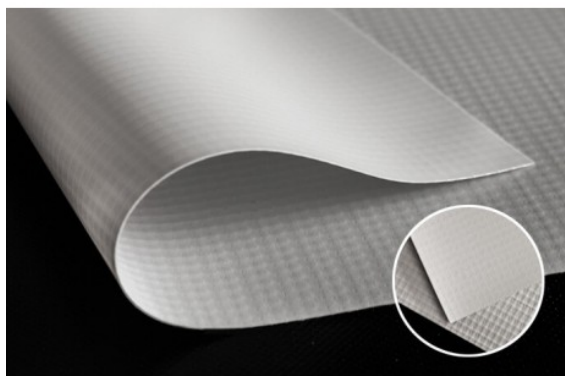

Blockout 660g dubbelzijdige banner

link to the product:

<https://dev.tubefittings.eu/nl/banner-en-mesh-netten/1318-blockout-660g-dubbelzijdige-banner-5904107189956.html>

Price: **€ 22,90** gross

€ 22,90 for m2

Manufacturer: Klemp

Referention number: PRT-BA-BL650-D

Information:

Blockout Banner 650 g - Materiaal met een zwarte binnenste afstandhouder die het licht effectief tegenhoudt. Mogelijkheid tot dubbelzijdig afdrukken en belichting met achtergrondverlichting zonder kwaliteitsverlies. Maximale printhoogte - 310 cm

Product features

Basisgewicht (g/m ²)	660g
Lichttransmissie	Het materiaal laat geen licht door
Luchtdoorlaatbaarheid	Het materiaal is ondoordringbaar voor lucht
Druktechnologie	Latexdruk of UV-druk
Optie voor dubbelzijdig afdrukken	Ja
Kantenbearbeitung	Lassen, oliën, tunnel, heet snijden