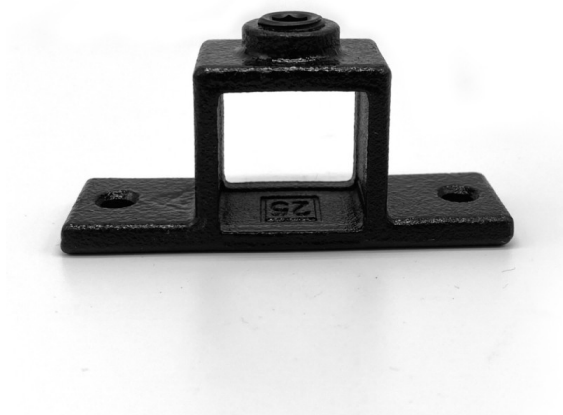

Oogdeel dubbele lip Typ 56S, 25 mm, Zwart

link to the product:

<https://dev.tubefittings.eu/nl/vierkante-buiskoppelingen/1629-osenteil-mit-doppellasche-25-mm-typ-56s-25-b-schwarz-5904107187723.html>

Price: **€ 4,75** gross

Manufacturer: Klemp

Referention number: 6080Z56S-25

Information:

Oogdeel dubbele lip - 25 mm. Buisklem voor het bevestigen van panelen.

The size of the discount

Quantity	Discount	Spare
160	5%	above € 38,00
320	7.5%	above € 114,00
480	10%	above € 228,00
640	15%	above € 456,00

Product features

Geschikte buitendiameter van de buis (mm)	25x25 mm
Type symbool	Typ 56S
Materiaal	Gietijzer (ASTM A47 Grade 32510)
Coating	KTL-coating
Kleur	Zwart
Type	Oogdeel
Schroef materiaal	Koolstofstaal ML08AL met Magni 565 coating
Type schroefdraad	BSP-draad (ISO228/1)
Afmetingen schroef	3/8" x 12,7 mm
Diametersysteem	Nominal Pipe Size (NPS / BSP) - Geeft de passende buitendiameter aan. De werkelijke binnendiameter van de koppeling is groter voor eenvoudige montage en vastzetting.