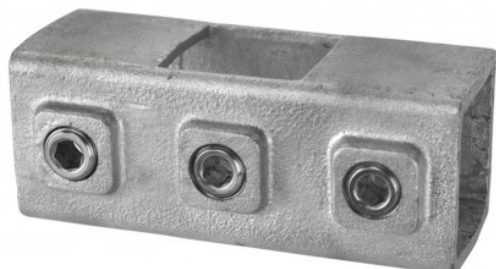

## Kruisstuk in 1 vlak Typ 22S, 40 mm, Thermisch verzinkt

link to the product:

<https://dev.tubefittings.eu/nl/vierkante-buiskoppelingen/397-pijp-verbindingstuk-dwars-stucco-door-type-22s-40-5901138375617.html>

Price: **€ 13,27** gross

Manufacturer: Klemp

Referention number: 6080225-40

### Information:

Kruisstuk in 1 vlak - 40 mm. 90°-verbindingklem tussen de middenreling en de relingstijlen.

### Product features

Geschikte buitendiameter van de buis (mm)	40x40 mm
Type symbool	Typ 22S
Materiaal	Gietijzer (ASTM A47 Grade 32510)
Coating	Thermisch verzinkt
TÜV	TÜV certified
Gewicht	0,76
Aantal in doos	26
Type	Kruisstuk
Schroef materiaal	Koolstofstaal ML08AL met Magni 565 coating
Type schroefdraad	BSP-draad (ISO228/1)
Afmetingen schroef	3/8" x 12,7 mm
Diametersysteem	Nominal Pipe Size (NPS / BSP) - Geeft de passende buitendiameter aan. De werkelijke binnendiameter van de koppeling is groter voor eenvoudige montage en vastzetting.