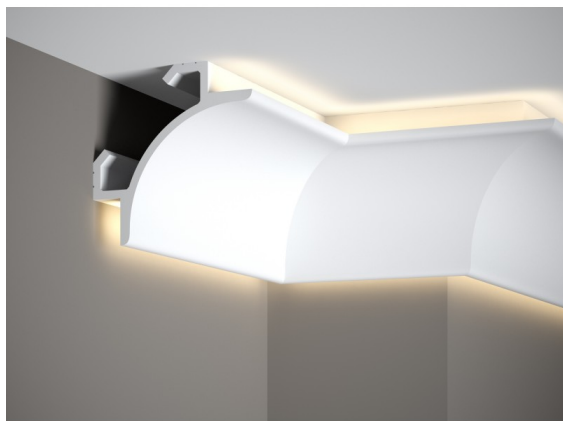

Plafondstrip QL001

link to the product:

<https://dev.tubefittings.eu/nl/deckenleisten-led/4499-plafondstrip-ql001-5907291152973.html>

Price: **€ 73,00** gross

Manufacturer: Klemp

Referention number: QL001

Information:

De plafondstrip QL001 is een profiel met een symmetrische, gebogen vorm, ontworpen voor de installatie van LED-verlichting. De LightGuard®-technologie voorkomt dat licht door het oppervlak dringt, wat zorgt voor een gelijkmatige verlichtingseffect. Gemaakt van PolyForce-materiaal, heeft het een hoge weerstand tegen krassen, vocht en UV-straling, wat betekent dat het niet vergeelt of vervormt bij contact met water. De optie om twee lichtbronnen te gebruiken, maakt gelijktijdige verlichting van zowel de muur als het plafond mogelijk. Het oppervlak is bedekt met een primerlaag, waardoor het geschikt is voor schilderen met watergedragen verven. Afmetingen: 200 cm lang, met een doorsnede van 14,7 x 14,7 cm.

Product features

Materiaal	PolyForce
Lengte	200 cm
Breedte	14,7 cm
Collectie	Listwy sufitowe
Diepte	14,7 cm
Kleur	Wit
Waterdicht	Tak
UV-bestendig	Tak
Afwerking	Matowe
Lijstenpatroon	Gładka
Vergelingsbestendig	Tak
Zwellingbestendig	Tak
Eenvoudige, snelle en schone montage	Tak
Zastosowane technologie	technologia LightGuard®
Do nierówności	Nie
Voor schilderen	Tak