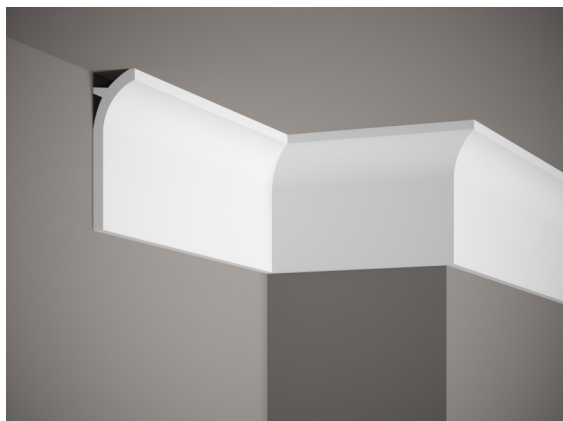

Plafondstrip QS011

link to the product:

<https://dev.tubefittings.eu/nl/deckenleisten-led/4506-plafondstrip-qs011-5907291153048.html>

Price: **€ 39,00** gross

Manufacturer: Klemp

Referention number: QS011

Information:

De Plafondstrip QS011 heeft een subtiel afgerond profiel dat is ontworpen voor een strak uiterlijk op de overgang tussen wanden en plafonds. Gemaakt van duurzaam, waterdicht PolyForce-materiaal, is het bestand tegen UV-straling, waardoor het niet geel wordt of vergaat door langdurige blootstelling aan licht. De ScratchShield-technologie verhoogt de weerstand tegen mechanische schade. Met de LightGuard-technologie kunt u LED-verlichting integreren, wat hete plekken elimineert en zorgt voor een gelijkmatige verdeling van het licht. Het oppervlak is voorzien van een primer die het schilderen vergemakkelijkt. Het kan eenvoudig worden gemonteerd met behulp van een lijm, waardoor het geschikt is voor gebieden met hogere vochtigheidsniveaus.

Product features

Materiaal	PolyForce
Lengte	200 cm
Breedte	13,5 cm
Collectie	Listwy sufitowe
Diepte	4 cm
Kleur	Wit
Waterdicht	Tak
UV-bestendig	Tak
Afwerking	Matowe
Lijstenpatroon	Gładka
Vergelingsbestendig	Tak
Zwellingbestendig	Tak
Eenvoudige, snelle en schone montage	Tak
Zastosowane technologie	technologie LightGuard®
Do nierówności	Nie
Voor schilderen	Tak