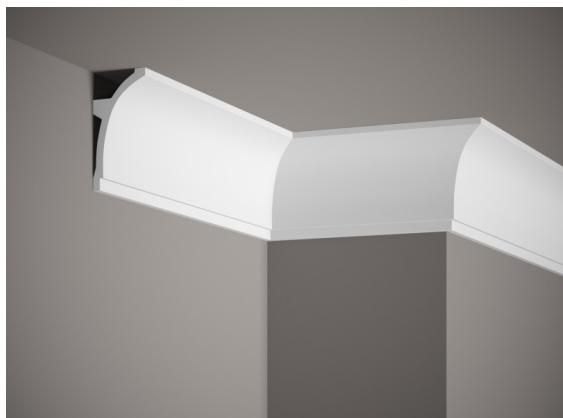

Plafondstrip MDB100

link to the product:

<https://dev.tubefittings.eu/nl/glatte-deckenleisten/4527-plafondstrip-mdb100-5907291153253.html>

Price: **€ 56,00** gross

Manufacturer: Klemp

Referention number: MDB100

Information:

De Plafondstrip MDB100 is een decoratief profiel met een zacht afgeronde vorm, ontworpen voor installatie van LED-verlichting. Gemaakt van lichtgewicht en duurzaam ProFoam-materiaal, is het vocht- en UV-bestendig, waardoor het geschikt is voor gebruik in gebieden die aan water worden blootgesteld, zoals badkamers of wasruimtes. Het heeft een speciale ruimte om draden en LED-strips te verbergen, wat zorgt voor een esthetisch aantrekkelijke afwerking van het plafond. Het oppervlak is voorbehandeld voor een gemakkelijke verfbeurt in elke kleur. Voor een uniforme lichteffect wordt aanbevolen om de LED-strip in aluminiumfolie te wikkelen.

Product features

Materiaal	ProFoam
Lengte	200 cm
Breedte	10 cm
Collectie	Listwy sufitowe
Diepte	5 cm
Kleur	Wit
Waterdicht	Tak
UV-bestendig	Tak
Afwerking	Matowe
Lijstenpatroon	Zdobiona
Vergelingsbestendig	Tak
Zwellingbestendig	Tak
Eenvoudige, snelle en schone montage	Tak
Do nierówności	Nie
Voor schilderen	Tak