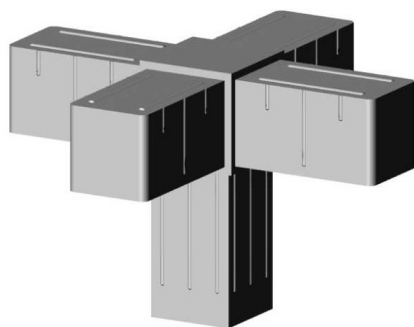

Kruiskoppeling (3 assen, 5 ingangen) - voor profiel 20x20x1,5 mm - grijs

link to the product:

<https://dev.tubefittings.eu/nl/kunststof-verbindingstukken-voor-vierkante-profielen/4905-kruiskoppeling-3assen-5ingangen-20x20x15-grijs-5907291158777.html>

Price: **€ 2,00** gross

Manufacturer: Klemp

Referention number: 3D5-V20-X1-5-S

Information:

De 3D5 V20 X1.5 S connector is ontworpen voor het verbinden van 20x20x1.5 mm profielen. De constructie met 3 assen en 5 sockets zorgt voor stabiliteit en duurzaamheid in framesystemen, rekken en montagesystemen. Gemaakt van glasvezelversterkt PA6 nylon, biedt het een hoge belastingweerstand. De wanddikte van 2 mm verhoogt de sterkte, terwijl standaard kunststof connectors zorgen voor compatibiliteit met populaire aluminium profielsysteem. Gewicht: 0,035 kg. Kleur: grijs.

Productafmetingen - B-20 mm; L-20 mm; L1-31,5 mm; B1-16,8 mm; H-16,8 mm

The size of the discount

Quantity	Discount	Spare
10	2%	above € 0,40
20	5%	above € 2,00
100	15%	above € 30,00
500	20%	above € 200,00
1000	30%	above € 600,00

Product features

Materiaal	Polyamide PA6 - versterkt met glasvezel
Kleur	Grijs
Type	Kruisstuk
Bevestigingsmethode	Op insteek, met een rubberen hamer
Passend profiel	20x20x1,5 mm
Aantal assen	3
Aantal sleuven	5
Kern	Standaard kunststofverbinders