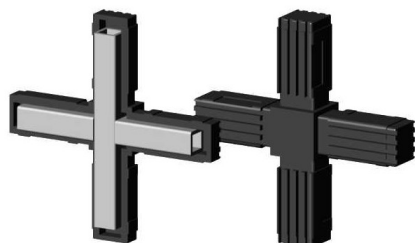

Kruiskoppeling (2 assen, 4 ingangen) - voor profiel 20x20x1,5 mm met metalen kern - zwart

link to the product:

<https://dev.tubefittings.eu/nl/kunststof-verbindingstukken-voor-vierkante-profielen/4910-kruiskoppeling-2assen-4ingangen-metalen-kern-20x20x15-zwart-5907291158821.html>

Price: **€ 9,00** gross

Manufacturer: Klemp

Referention number: 2D4-V20-X1-5-CM

Information:

De Cross Connector - 2 Assen - 4 Stopcontacten - 2D4 V20 X1.5 CM is een duurzaam montagemateriaal dat ontworpen is voor het verbinden van 20x20x1.5 mm profielen. Gemaakt van PA6 polyamide versterkt met glasvezel, biedt het een hoge weerstand tegen mechanische schade en externe invloeden. Het heeft een metalen kern voor verbeterde stabiliteit. Het ontwerp omvat twee assen en vier stopcontacten, waardoor veelzijdig gebruik in aluminium profielsysteem mogelijk is. De zwarte kleur past goed in moderne ontwerpen. Met een wanddikte van 2 mm zorgt het voor robuuste verbindingen. Gewicht: 0.1 kg. Productafmetingen - B=L = 20 mm; L1 = 36 mm; B1=H = 17 mm

The size of the discount

Quantity	Discount	Spare
10	2%	above € 1,80
20	5%	above € 9,00
100	15%	above € 135,00
500	20%	above € 900,00
1000	30%	above € 2.700,00

Product features

Materiaal	Polyamide PA6 - versterkt met glasvezel
Kleur	Zwart
Type	T-stuk
Bevestigingsmethode	Op insteek, met een rubberen hamer
Passend profiel	20x20x1,5 mm
Aantal assen	2
Aantal sleuven	4
Kern	Met metalen kern