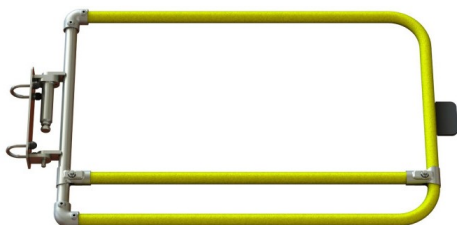

Gelakte zelfsluitende poort SGEUPC2

link to the product:

<https://dev.tubefittings.eu/nl/zelfsluitende-veiligheidspoorten/5010-gelakte-zelfsluitende-poort-sgeupc2-5907291151693.html>

Price: **€ 710,00** gross

Manufacturer: Kee Safety

Referention number: SGEU600PC

Information:

Het zelfsluitende veiligheidspoortje Kee Gate® is een professionele oplossing voor het beschermen van randen, ingangen en doorgangen in risicovolle gebieden. Voorzien van een veermechanisme dat automatisch sluit, sluit het poortje na elk gebruik, waardoor het risico op openstaande doorgangen wordt geëlimineerd en de veiligheid van werknemers wordt verhoogd. De duurzame constructie van verzinkt staal, ook verkrijgbaar in felgeel of RAL-kleuren, biedt corrosiebestendigheid en een lange levensduur, zelfs in zware industriële omgevingen. Met verstelbare breedte en eenvoudige installatie zijn Kee Gate®-poorten beschikbaar in enkele, dubbele en volle hoogte versies, en passen ze perfect bij verschillende doorgangen. Het product is CE-gecertificeerd en voldoet aan PN-EN- en OSHA-normen, wat betrouwbaarheid en internationale veiligheidsnormen garandeert. Een effectieve, flexibele en duurzame beschermingsoplossing die topveiligheid combineert met gebruiksgemak.

Beschrijving uitvouwen

Product features

Lengte	66,8 cm
Breedte	100 cm
Kleur	Geel
Productienorm	Kee Gate veiligheidspoorten zijn CE-geaccrediteerd volgens de norm PN EN 1090, voldoen aan de regelgeving voor werken op hoogte, voldoen aan de eisen van de normen EN 14122-3:2016 en EN 13374, en zijn conform de OSHA-normen.
Bevestigingsmethode	Omkeerbare scharnieren (links/rechts) en instelbare breedte
Product	Zelfsluitend hek
Aanbevolen gebruik	Extern en intern
Afwerking	Poedergecoat
Eigenschappen	Zelfsluitend mechanisme maakt veren of elektrische componenten overbodig