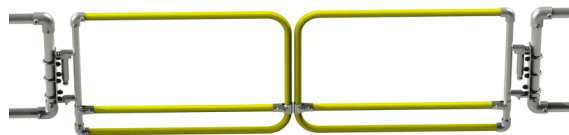

Gelakte dubbele vleugelpoort SGEUDP2PC

link to the product:

<https://dev.tubefittings.eu/nl/zelfsluitende-veiligheidspoorten/5014-gelakte-dubbele-vleugelpoort-sgeudp2pc-5907291151730.html>

Price: **€ 1.157,00** gross

Manufacturer: Kee Safety

Referention number: SGEUDP2PC

Information:

Het zelfsluitende veiligheidspoortje Kee Gate® is een professionele oplossing voor het beschermen van randen, ingangen en doorgangen in risicovolle gebieden. Voorzien van een veermechanisme dat automatisch sluit, sluit het poortje na elk gebruik, waardoor het risico op openstaande doorgangen wordt geëlimineerd en de veiligheid van werknemers wordt verhoogd. De duurzame constructie van verzinkt staal, ook verkrijgbaar in felgeel of RAL-kleuren, biedt corrosiebestendigheid en een lange levensduur, zelfs in zware industriële omgevingen. Met verstelbare breedte en eenvoudige installatie zijn Kee Gate®-poorten beschikbaar in enkele, dubbele en volle hoogte versies, en passen ze perfect bij verschillende doorgangen. Het product is CE-gecertificeerd en voldoet aan PN-EN- en OSHA-normen, wat betrouwbaarheid en internationale veiligheidsnormen garandeert. Een effectieve, flexibele en duurzame beschermingsoplossing die topveiligheid combineert met gebruiksgemak.

Beschrijving uitvouwen

Product features

Lengte	66,8 cm
Breedte	206 cm
Kleur	Geel
Productienorm	Kee Gate veiligheidspoorten zijn CE-geaccrediteerd volgens de norm PN EN 1090, voldoen aan de regelgeving voor werken op hoogte, voldoen aan de eisen van de normen EN 14122-3:2016 en EN 13374, en zijn conform de OSHA-normen.
Bevestigingsmethode	Omkeerbare scharnieren (links/rechts) en instelbare breedte
Product	Zelfsluitend hek
Aanbevolen gebruik	Extern en intern
Afwerking	Poedergecoat
Eigenschappen	Zelfsluitend mechanisme maakt veren of elektrische componenten overbodig