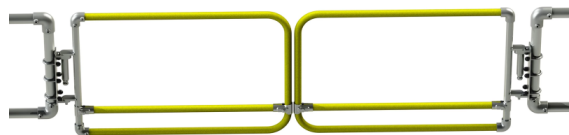

Gelakte dubbele vleugelpoort SGEUDP2PC

link to the product:

<https://dev.tubefittings.eu/nl/zelfsluitende-veiligheidspoorten/5014-gelakte-dubbele-vleugelpoort-sgeudp2pc-5907291151730.html>

Price: € **1.157,00** gross

Manufacturer: Kee Safety

Referention number: SGEUDP2PC

Information:

Het zelfsluitende veiligheidspoortje Kee Gate® is een professionele oplossing voor het beschermen van randen, ingangen en doorgangen in risicovolle gebieden. Voorzien van een veermechanisme dat automatisch sluit, sluit het poortje na elk gebruik, waardoor het risico op openstaande doorgangen wordt geëlimineerd en de veiligheid van werknemers wordt verhoogd. De duurzame constructie van verzinkt staal, ook verkrijgbaar in felgeel of RAL-kleuren, biedt corrosiebestendigheid en een lange levensduur, zelfs in zware industriële omgevingen. Met verstelbare breedte en eenvoudige installatie zijn Kee Gate®-poorten beschikbaar in enkele, dubbele en volle hoogte versies, en passen ze perfect bij verschillende doorgangen. Het product is CE-gecertificeerd en voldoet aan PN-EN- en OSHA-normen, wat betrouwbaarheid en internationale veiligheidsnormen garandeert. Een effectieve, flexibele en duurzame beschermingsoplossing die topveiligheid combineert met gebruiksgemak.

Beschrijving uitvouwen

Product features

Lengte	66,8 cm
Breedte	206 cm
Kleur	Geel
Productienorm	Kee Gate veiligheidspoorten zijn CE-geaccrediteerd volgens de norm PN EN 1090, voldoen aan de regelgeving voor werken op hoogte, voldoen aan de eisen van de normen EN 14122-3:2016 en EN 13374, en zijn conform de OSHA-normen.
Bevestigingsmethode	Omkeerbare scharnieren (links/rechts) en instelbare breedte
Product	Zelfsluitend hek
Aanbevolen gebruik	Extern en intern
Afwerking	Poedergecoat
Eigenschappen	Zelfsluitend mechanisme maakt veren of elektrische componenten overbodig