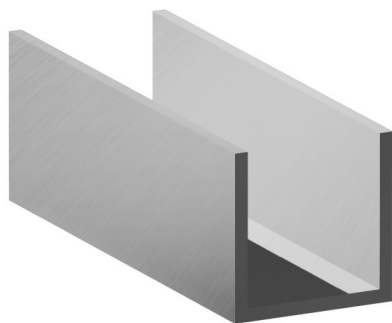

## Aluminium rail - 25x25x2 mm - ruw - 200 cm

link to the product:

<https://dev.tubefittings.eu/nl/buizen/5060-aluminium-rail-25x25x2-mm-ruw-200-cm-5901421016784.html>

Price: **€ 14,00** gross

Manufacturer: Klemp

### Information:

Aluminium rail 25x25x2 mm, 200 cm lang, legering PA38, wanddikte 2 mm. Zorgt voor sterkte en stabiliteit in lichte constructies, frames en aluminium kooien. Het lichte profiel vergemakkelijkt transport en montage.

Afmetingen: A- 25 mm; B- 25 mm; C- 2 mm