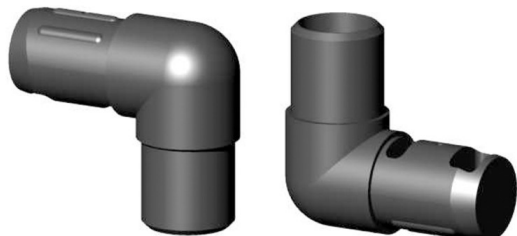

Bocht 90° (2 assen, 2 ingangen) - voor buis 40x2 mm - zwart

link to the product:

<https://dev.tubefittings.eu/nl/kunststof-verbindingstukken-voor-ronde-profielen/5095-bocht-90-2-assen-2-ingangen-voor-buis-40x2-mm-zwart-5901421017132.html>

Price: **€ 4,00** gross

Manufacturer: Klemp

Referention number: 2D2-R40-X2-C

Information:

Elleboog 40x2 mm van met glasvezel versterkt PA6-polyamide met een standaard kern. Twee assen en twee aansluitpunten maken snelle montage door middel van inschuiven mogelijk met een rubberen hamer. De zwarte kleur is geschikt voor lichte frames, kooien en aluminium constructies. Zorgt voor stabiele en duurzame buisverbindingen. Met een gewicht van slechts 0,1 kg wordt extra belasting van de constructie geminimaliseerd. Ideaal voor het bouwen van modulaire frames en rechte hoeken.

Product features

Materiaal	Polyamide PA6 - versterkt met glasvezel
Kleur	Zwart
Type	Kniestuk
Bevestigingsmethode	Op insteek, met een rubberen hamer
Passend profiel	40x2 mm
Aantal assen	2
Aantal sleuven	2
Kern	Standaard kunststofverbinders