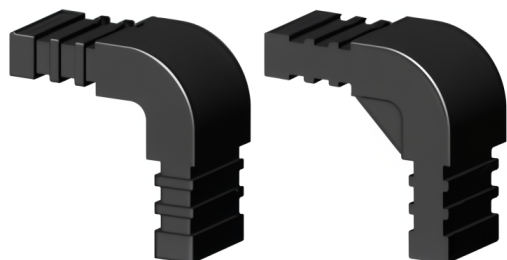

Bocht 90° (2 assen, 2 ingangen) - voor buis 20x10x1 mm - zwart

link to the product:

<https://dev.tubefittings.eu/nl/kunststof-verbindingstukken-voor-rechthoekige-profielen/5103-bocht-90-2-assen-2-ingangen-voor-buis-20x10x1-mm-zwart-5901421017217.html>

Price: **€ 1,00** gross

Manufacturer: Klemp

Referention number: 2D2-V20X10-X1-CO

Information:

Een kniestuk (2 assen, 2 aansluitingen) voor een buis van 20x10x1 mm, vervaardigd uit met glasvezel versterkt PA6 polyamide, zorgt voor stevige verbindingen in frames en lichte aluminium constructies. Standaard kunststof verbindingstukken garanderen een snelle plug-in montage met een rubberen hamer. De zwarte kleur past bij verschillende constructieopstellingen. De robuuste constructie behoudt de stabiliteit van de verbindingen en verhoogt de duurzaamheid van frames en kooien.

Afmetingen: A-20 mm; B-10 mm; C-1 mm; D - TYP H; E - 20 mm

The size of the discount

Quantity	Discount	Spare
10	2%	above € 0,20
20	5%	above € 1,00
50	10%	above € 5,00
100	15%	above € 15,00
500	20%	above € 100,00
1000	30%	above € 300,00

Product features

Materiaal	Polyamide PA6 - versterkt met glasvezel
Kleur	Zwart
Type	Kniestuk
Bevestigingsmethode	Op insteek, met een rubberen hamer
Passend profiel	20x10x1 mm
Aantal assen	2
Aantal sleuven	2
Kern	Standaard kunststofverbinders