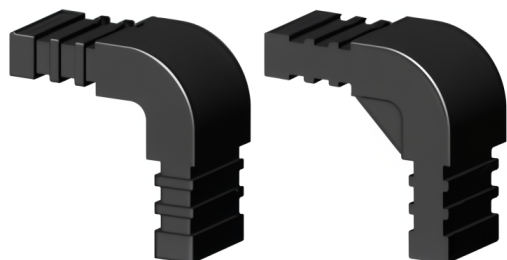

Bocht 90° (2 assen, 2 ingangen) - voor buis 20x10x1,5 mm - zwart

link to the product:

<https://dev.tubefittings.eu/nl/kunststof-verbindingstukken-voor-rechthoekige-profielen/5112-bocht-90-2-assen-2-ingangen-voor-buis-20x10x15-mm-zwart-5901421017309.html>

Price: **€ 1,00** gross

Manufacturer: Klemp

Referention number: 2D2-V20X10-X1-5-CO

Information:

De elleboog (2 assen, 2 aansluitingen) voor een buis van 20x10x1,5 mm, gemaakt van met glasvezel versterkt PA6 polyamide, zorgt voor duurzame en stabiele verbindingen in lichte aluminium constructies. Standaard kunststof verbindingstukken maken een snelle montage door insteken met een rubberen hamer mogelijk. De zwarte kleur past bij frames en kooien.

Afmetingen: A-20 mm; B-10 mm; C-1,5 mm; D - TYP H; E - 20 mm

The size of the discount

Quantity	Discount	Spare
10	2%	above € 0,20
20	5%	above € 1,00
50	10%	above € 5,00
100	15%	above € 15,00
500	20%	above € 100,00
1000	30%	above € 300,00

Product features

Materiaal	Polyamide PA6 - versterkt met glasvezel
Kleur	Zwart
Type	Kniestuk
Bevestigingsmethode	Op insteek, met een rubberen hamer
Passend profiel	20x10x1,5 mm
Aantal assen	2
Aantal sleuven	2
Kern	Standaard kunststofverbinders