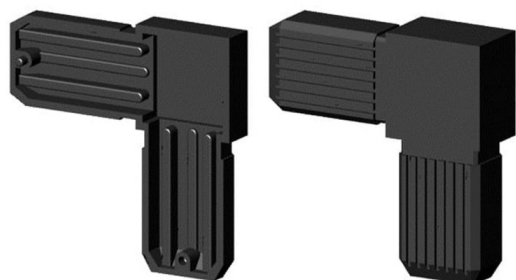

## Bocht 90° (2 assen, 2 ingangen) - voor buis 30x20x2 mm - zwart

link to the product:

<https://dev.tubefittings.eu/nl/kunststof-verbindingstukken-voor-rechthoekige-profielen/5113-bocht-90-2-assen-2-ingangen-voor-buis-30x20x2-mm-zwart-5901421017316.html>

Price: **€ 2,00** gross

Manufacturer: Klemp

Referention number: 2D2-V30X20-X2-CH

### Information:

Elleboog (2 assen, 2 aansluitingen) voor buis 30x20x2 mm is een duurzaam onderdeel voor lichte aluminium constructies. Polyamide PA6 versterkt met glasvezel garandeert duurzaamheid, en de montage met een rubberen hamer is snel en eenvoudig. Standaard kunststof koppelstukken zorgen voor stabiele verbindingen in frames en kooien.

### Product features

Materiaal	Polyamide PA6 - versterkt met glasvezel
Kleur	Zwart
Type	Kniestuk
Bevestigingsmethode	Op insteek, met een rubberen hamer
Passend profiel	30x20x2 mm
Aantal assen	2
Aantal sleuven	2
Kern	Standaard kunststofverbinders