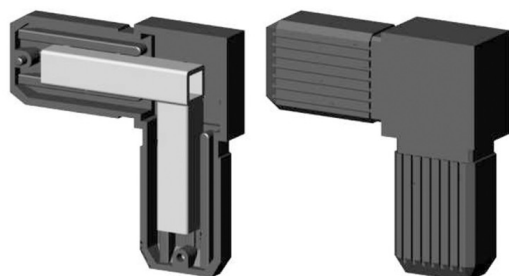

## Bocht 90° (2 assen, 2 ingangen) - voor buis 30x20x2 mm - zwart

link to the product:

<https://dev.tubefittings.eu/nl/kunststof-verbindingstukken-voor-rechthoekige-profielen/5117-bocht-90-2-assen-2-ingangen-voor-buis-30x20x2-mm-zwart-5901421017354.html>

Price: **zł 17,14** gross

Manufacturer: Klemp

Referention number: 2D2-V30X20-X2-CHM

### Information:

De knieverbinding (2 assen, 2 aansluitingen) voor een buis van 30x20x2 mm met metalen kern zorgt voor stevigheid in lichte aluminium constructies. Polyamide PA6, versterkt met glasvezel, en standaard kunststof verbindingstukken garanderen stabiele verbindingen in frames en kooien. Montage door middel van plug-in met een rubberen hamer is snel en eenvoudig.

### Product features

Materiaal	Polyamide PA6 - versterkt met glasvezel
Kleur	Zwart
Type	Kniestuk
Bevestigingsmethode	Op insteek, met een rubberen hamer
Passend profiel	30x20x2 mm
Aantal assen	2
Aantal sleuven	2
Kern	Met metalen kern