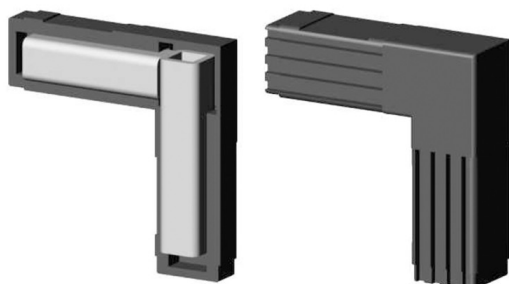

Bocht 90° (2 assen, 2 ingangen) - voor buis 20x20x1,5 mm - zwart

link to the product:

<https://dev.tubefittings.eu/nl/kunststof-verbindingstukken-voor-vierkante-profielen/5136-bocht-90-2-assen-2-ingangen-voor-buis-20x20x15-mm-zwart-5901421017545.html>

Price: **€ 5,00** gross

Manufacturer: Klemp

Referention number: 2D2-V20-X1-5-CWM

Information:

Elleboog (2 assen, 2 aansluitingen), zwart met metalen kern, geschikt voor 20x20x1,5 mm profielen. Met glasvezelversterkt polyamide PA6 voor uitzonderlijke sterkte. Zorgt voor een stabiele verbinding bij frames en lichte aluminium constructies. Eenvoudige montage door het onderdeel met een rubberen hamer vast te tikken. De wanddikte en metalen kern bieden duurzaamheid en weerstand tegen belasting.

The size of the discount

Quantity	Discount	Spare
10	2%	above € 1,00
20	5%	above € 5,00
50	10%	above € 25,00
100	15%	above € 75,00
500	20%	above € 500,00
1000	30%	above € 1.500,00

Product features

Materiaal	Polyamide PA6 - versterkt met glasvezel
Kleur	Zwart
Type	Kniestuk
Bevestigingsmethode	Op insteek, met een rubberen hamer
Passend profiel	20x20x1,5 mm
Aantal assen	2
Aantal sleuven	2
Kern	Met metalen kern