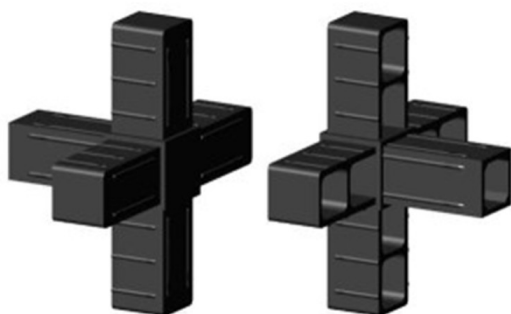

Kruiskoppeling (3 assen, 5 ingangen) - voor buis 25x25x2 mm - zwart

link to the product:

<https://dev.tubefittings.eu/nl/kunststof-verbindingstukken-voor-vierkante-profielen/5169-kruiskoppeling-3-assen-5-ingangen-voor-buis-25x25x2-mm-zwart-5901421017873.html>

Price: **€ 3,00** gross

Manufacturer: Klemp

Referention number: 3D5-V25-X2-C

Information:

De 3-assige kruisverbinder met 5 openingen in het zwart is een solide connector voor 25x25x2 mm profielen. Met glasvezelversterkt PA6 polyamide biedt hij stabiliteit aan lichte frames en constructies. De montage via insteken met een rubberen hamer is snel en gemakkelijk. Uitstekend geschikt voor multidirectionele vertakkingen in raamwerken en kooien. Licht van gewicht en stevig ondersteunt hij veilige profielverbindingen. Ideaal voor projecten die een nauwkeurige vertakking vereisen.

Afmetingen: B-25 mm; L-25 mm; L1-40 mm; B1-20,8 mm; H-20,8 mm

The size of the discount

Quantity	Discount	Spare
10	2%	above € 0,60
20	5%	above € 3,00
50	10%	above € 15,00
100	15%	above € 45,00
500	20%	above € 300,00
1000	30%	above € 900,00

Product features

Materiaal	Polyamide PA6 - versterkt met glasvezel
Kleur	Zwart
Type	Kruisstuk
Bevestigingsmethode	Op insteek, met een rubberen hamer
Passend profiel	25x25x2 mm
Aantal assen	3
Aantal sleuven	5
Kern	Standaard kunststofverbinders