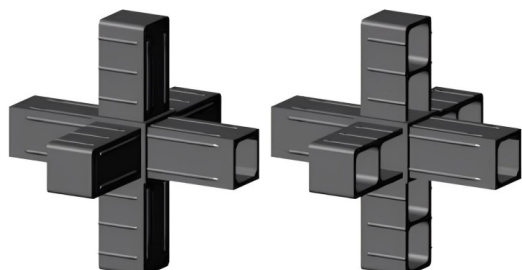

## Kruiskoppeling (3 assen, 6 ingangen) - voor buis 25x25x2 mm - zwart

link to the product:

<https://dev.tubefittings.eu/nl/kunststof-verbindingstukken-voor-vierkante-profielen/5171-kruiskoppeling-3-assen-6-ingangen-voor-buis-25x25x2-mm-zwart-5901421017897.html>

### Information:

3-assige, 6-uitsparing kruisverbinder in zwart is een stevig verbindingstuk voor profielen van 25x25x2 mm. Met glasvezelversterkt PA6-polyamide biedt het stabiliteit aan lichte constructies en frames. Montage door eenvoudige plaatsing met een rubberen hamer maakt het snel mogelijk om multidirectionele verbindingen te creëren. Licht van gewicht maar toch sterk, bewijst het zijn waarde in kooien, frames en uitgebreide steunen. Uitstekend geschikt voor projecten die stevige vertakkingen vereisen. Zorgt voor veilige en duurzame verbindingen.

Afmetingen: B-25 mm; L-25 mm; L1-40 mm; B1-20,8 mm; H-20,8 mm

### Product features

Materiaal	Polyamide PA6 - versterkt met glasvezel
Kleur	Zwart
Type	Kruisstuk
Bevestigingsmethode	Op insteek, met een rubberen hamer
Passend profiel	25x25x2 mm
Aantal assen	3
Aantal sleuven	6
Kern	Standaard kunststofverbinders