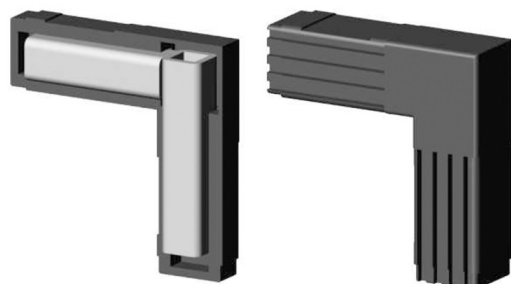

Bocht 90° (2 assen, 2 ingangen) - voor buis 25x25x1,5 mm - zwart

link to the product:

<https://dev.tubefittings.eu/nl/kunststof-verbindingstukken-voor-vierkante-profielen/5186-bocht-90-2-assen-2-ingangen-voor-buis-25x25x15-mm-zwart-5901421018047.html>

Price: **€ 5,00** gross

Manufacturer: Klemp

Referention number: 2D2-V25-X1-5-CWM

Information:

2-assig kniestuk, zwart met 2 aansluitingen voor profielen van 25x25x1,5 mm met metalen kern is een duurzaam verbindingstuk voor frames en lichte kooien. Met glasvezel versterkt PA6-polyamide zorgt voor structurele stabiliteit. Montage door middel van insteeken met een rubberen hamer is snel en eenvoudig. Uitstekend geschikt voor hoeken in eenvoudige en ruimtelijke verbindingen. Lichtgewicht maar sterk, ondersteunt solide frames en constructies. Ideaal voor industriële en doe-het-zelf projecten.

Afmetingen: B=L = 25 mm; L1 = 48 mm; B1=H = 22 mm

The size of the discount

Quantity	Discount	Spare
10	2%	above € 1,00
20	5%	above € 5,00
50	10%	above € 25,00
100	15%	above € 75,00
500	20%	above € 500,00
1000	30%	above € 1.500,00

Product features

Materiaal	Polyamide PA6 - versterkt met glasvezel
Kleur	Zwart
Type	Kniestuk
Bevestigingsmethode	Op insteek, met een rubberen hamer
Passend profiel	25x25x1,5 mm
Aantal assen	2
Aantal sleuven	2
Kern	Met metalen kern