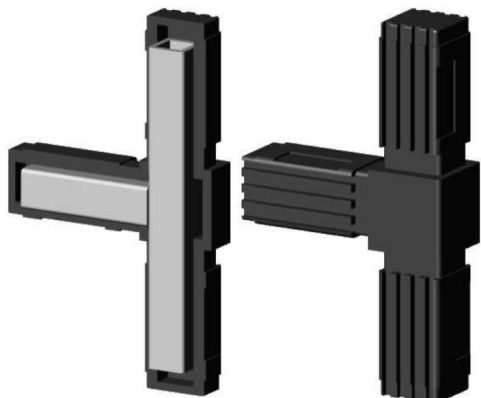

T-stuk (2 assen, 3 ingangen) - voor buis 30x30x2 mm - zwart

link to the product:

<https://dev.tubefittings.eu/nl/kunststof-verbindingstukken-voor-vierkante-profielen/5225-t-stuk-2-assen-3-ingangen-voor-buis-30x30x2-mm-zwart-5901421018436.html>

Price: **€ 7,00** gross

Manufacturer: Klomp

Referention number: 2D3-V30-X2-CM

Information:

T-stuk (2 assen, 3 openingen) in zwart met een metalen kern is een stevige verbinder voor 30x30x2 mm profielen. Met glasvezelversterkt polyamide PA6 wordt weerstand tegen belasting en duurzaamheid gegarandeerd. Twee assen en drie openingen maken een stabiele verbinding van profielen in een rechte hoek mogelijk. Ideaal voor frames, kooien en lichte aluminium constructies die een solide verbinding vereisen. Snel en gemakkelijk te monteren door het vast te tikken met een rubberen hamer. Het gewicht van 0,1 kg minimaliseert de extra belasting van het frame.

The size of the discount

Quantity	Discount	Spare
10	2%	above € 1,40
20	5%	above € 7,00
50	10%	above € 35,00
100	15%	above € 105,00
500	20%	above € 700,00
1000	30%	above € 2.100,00

Product features

Materiaal	Polyamide PA6 - versterkt met glasvezel
Kleur	Zwart
Type	T-stuk
Bevestigingsmethode	Op insteek, met een rubberen hamer
Passend profiel	30x30x2 mm
Aantal assen	2
Aantal sleuven	3
Kern	Met metalen kern