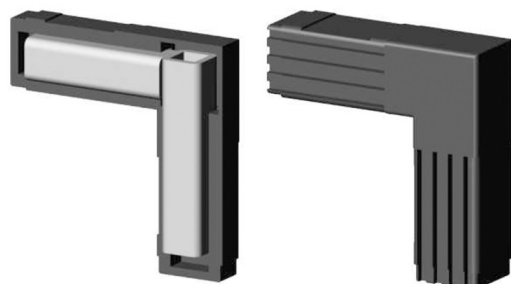

Bocht 90° (2 assen, 2 ingangen) - voor buis 30x30x2 mm - zwart

link to the product:

<https://dev.tubefittings.eu/nl/kunststof-verbindingstukken-voor-vierkante-profielen/5229-bocht-90-2-assen-2-ingangen-voor-buis-30x30x2-mm-zwart-5901421018474.html>

Price: **€ 5,00** gross

Manufacturer: Klomp

Referention number: 2D2-V30-X2-CWM

Information:

Knieverbinding (2 assen, 2 aansluitingen), zwart met een metalen kern, is een stevig onderdeel voor profielen van 30x30x2 mm. Gemaakt van met glasvezel versterkt PA6-polyamide, wat sterkte en weerstand tegen belasting garandeert. De twee assen en twee aansluitingen maken stabiele rechte hoekverbindingen mogelijk. Ideaal voor frames, kooien en lichte aluminium constructies. Montage door middel van insteek met een rubberen hamer is snel en eenvoudig. Het gewicht van 0,1 kg zorgt voor gemakkelijk hanteren en transport.

The size of the discount

Quantity	Discount	Spare
10	2%	above € 1,00
20	5%	above € 5,00
50	10%	above € 25,00
100	15%	above € 75,00
500	20%	above € 500,00
1000	30%	above € 1.500,00

Product features

Materiaal	Polyamide PA6 - versterkt met glasvezel
Kleur	Zwart
Type	Kniestuk
Bevestigingsmethode	Op insteek, met een rubberen hamer
Passend profiel	30x30x2 mm
Aantal assen	2
Aantal sleuven	2
Kern	Met metalen kern