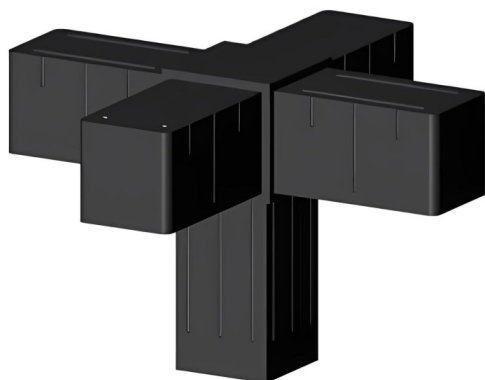

Kruiskoppeling (3 assen, 5 ingangen) - voor buis 40x40x2 mm - zwart

link to the product:

<https://dev.tubefittings.eu/nl/kunststof-verbindingstukken-voor-vierkante-profielen/5241-kruiskoppeling-3-assen-5-ingangen-voor-buis-40x40x2-mm-zwart-5901421018597.html>

Price: **€ 7,00** gross

Manufacturer: Klemp

Referention number: 3D5-V40-X2-C

Information:

3-assige kruisverbinder met vijf aansluitpunten in het zwart voor buizen van 40x40x2 mm. Gemaakt van duurzaam PA6 polyamide, versterkt met glasvezel, wat stabiele verbindingen garandeert voor lichtgewicht aluminium constructies. Drie assen en vijf aansluitpunten maken het mogelijk om modulaire frames, kooien en stellingen te creëren. De steekmontage met een rubberen hamer is snel en eenvoudig. Het gewicht van 0,1 kg zorgt voor gemakkelijk transport en montage. Uitstekend geschikt voor gebruik in de industrie en werkplaatsen.

Afmetingen: B-40 mm; L-40 mm; L1-55 mm; B1-36 mm; H-36 mm

The size of the discount

Quantity	Discount	Spare
10	2%	above € 1,40
20	5%	above € 7,00
50	10%	above € 35,00
100	15%	above € 105,00
500	20%	above € 700,00
1000	30%	above € 2.100,00

Product features

Materiaal	Polyamide PA6 - versterkt met glasvezel
Kleur	Zwart
Type	Kruisstuk
Bevestigingsmethode	Op insteek, met een rubberen hamer
Passend profiel	40x40x2 mm
Aantal assen	3
Aantal sleuven	5
Kern	Standaard kunststofverbinders