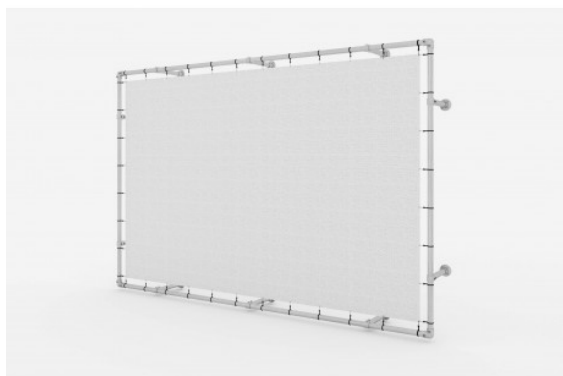

## Dystans - ścienna Konstrukcja na dystansach

Rozmiar:

link do produktu:

<https://dev.tubefittings.eu/pl/reklama/1268-dystans-scienna-konstrukcja-na-dystansach.html>

Cena: **1 165,74 zł** brutto

Producent: Klemp

Nr referencyjny: KLEMP-WALL-DYS

### Informacje

Konstrukcja reklamowa ścienna. Wykonana z rur aluminiowych 42 mm oraz złączy żeliwnych ocynkowanych.

Na dystansach.

**Cechy produktu**

Rodzaj konstrukcji	Konstrukcja ścienna
Mocowanie	Z elementami dystansowymi
Kolor konstrukcji	Srebrny
Napinacze do banera	Bez napinacza
Baner	Bez banera
Przeznaczenie konstrukcji	Dla banerów reklamowych
Zestaw zawiera	Kompletna konstrukcja (profile, wsporniki, łączniki)