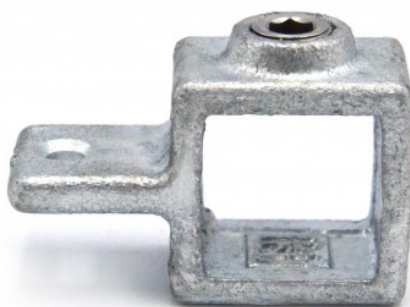

Uchwyt z pojedynczym uchem Typ 36S, 25 mm, Ocynk

link do produktu:

<https://dev.tubefittings.eu/pl/zlaczka-kwadratowe/1595-uchwyty-z-pojedynczym-uchem-25-mm-ty-p-36s-25-5904107187389.html>

Cena: **18,00 zł** brutto

Producent: Klemp

Nr referencyjny: 608036S-25

Informacje

Okno na zawiasach. Również do mocowania płyt i desek.

Wielkość rabatu

Ilość	Rabat	Oszczędzasz
170	5%	powyżej 153,00 zł
340	7.5%	powyżej 459,00 zł
510	10%	powyżej 918,00 zł
680	15%	powyżej 1 836,00 zł

Cechy produktu

Dedykowana średnica zewnętrzna rury (mm)	25x25 mm
Typ Symbol	Typ 36S
Materiał	Żeliwo (ASTM A47 Grade 32510)
Powłoka	Ocynkowany ogniowo
Kolor	Srebrny
Typ	Oczko
Materiał Śruby	Stal węglowa ML08AL z powłoką Magni 565
Rodzaj Gwintu Śrubowego	Gwint BSP (ISO228/1)
Rozmiar Śruby	3/8" x 12,7 mm
System średnic	Nominal Pipe Size (NPS / BSP) - Rozmiar określa pasującą średnicę rury. Nie jest to rzeczywista średnica wewnętrzna złącza, która jest większa ze względu na montaż i śrubę dociskową.