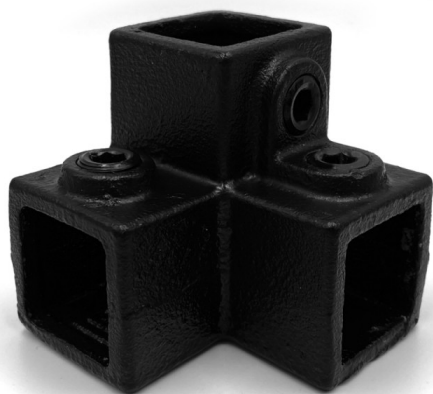

Kolano narożnikowe 90° Typ 18S, 25 mm, Czarny

link do produktu:

<https://dev.tubefittings.eu/pl/zlaczka-kwadratowe/1619-kolano-naroznikowe-90-25-mm-typ-18s-25-czarny-5904107187624.html>

Cena: **46,82 zł** brutto

Producent: Klemp

Nr referencyjny: 6080Z18S-25

Informacje

Łącznik narożny trójstronny (90°) - 25 mm. Dla podwójnych połączeń pod kątem prostym.

Wielkość rabatu

Ilość	Rabat	Oszczędzasz
50	5%	powyżej 117,05 zł
100	7.5%	powyżej 351,15 zł
150	10%	powyżej 702,30 zł
200	15%	powyżej 1 404,60 zł

Cechy produktu

Dedykowana średnica zewnętrzna rury (mm)	25x25 mm
Typ Symbol	Typ 18S
Materiał	Żeliwo (ASTM A47 Grade 32510)
Powłoka	Powłoka KTL
Kolor	Czarny
Typ	Kolano
Materiał Śruby	Stal węglowa ML08AL z powłoką Magni 565
Rodzaj Gwintu Śrubowego	Gwint BSP (ISO228/1)
Rozmiar Śruby	3/8" x 12,7 mm
System średnic	Nominal Pipe Size (NPS / BSP) - Rozmiar określa pasującą średnicę rury. Nie jest to rzeczywista średnica wewnętrzna złącza, która jest większa ze względu na montaż i śrubę dociskową.